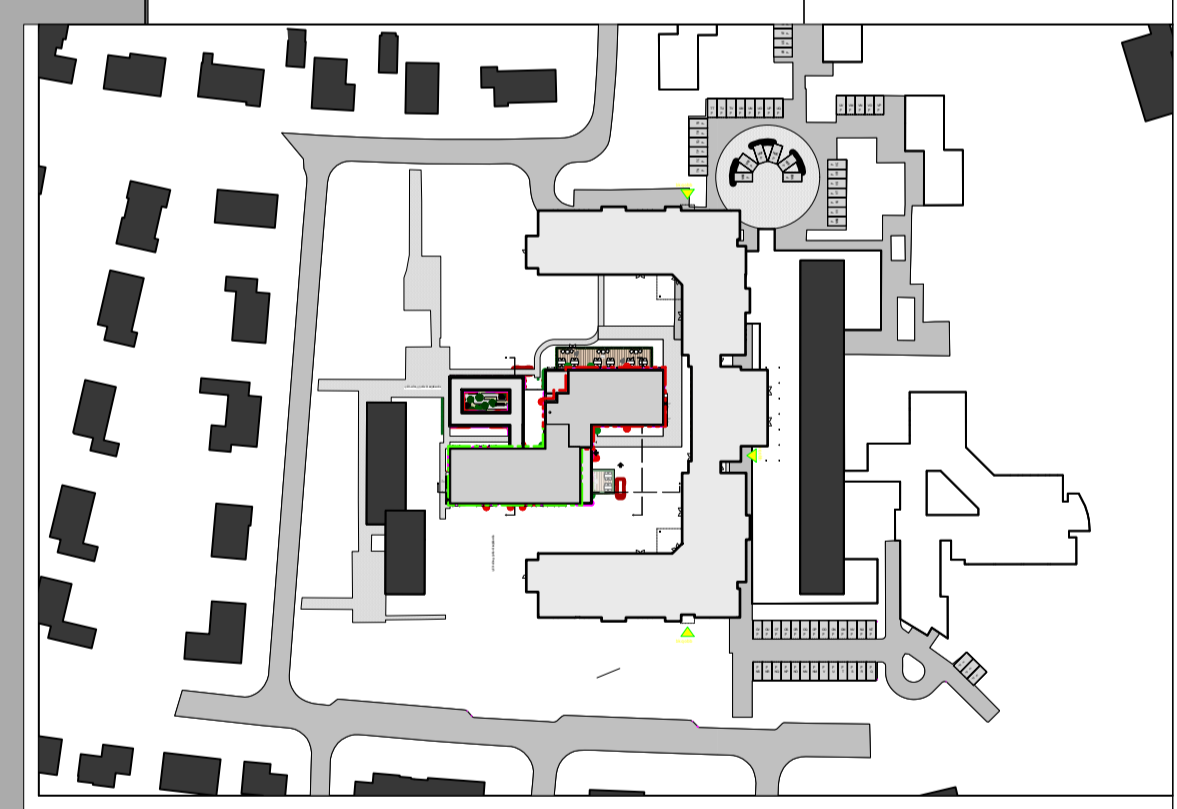

P
P
P
NM

OV
P
CU
P
OT
P
OS
P
OR
P
OO
P
CP
P
CO
P

igEÖ-aÖaöççÇEa-U @ÇEaEiEä

Eëi---äÇEöççÖ çaaÖEa=

igEÖ-aÖaöççÇEa-U @ÇEaEiEä

k fbr t b pql bsbi ^^o
Ea-ÉeÖEä ~aaÉEaÇ

I r ab pql bsbi ^^o

kadastrale gemeente GOOR orientatie
sectie C
perceel 6189
schaal 1:2000

onderwerp
NIEUWE SITUATIE
blad
P01

werknummer 22037
datum 13-10-2023
opdrachtgever Twinta Hengelo
project Aanpassing woonzorgcentrum
1:200 schaal
A1 formaat
Robert Minnebo getekend
Henk te Kiefte architect